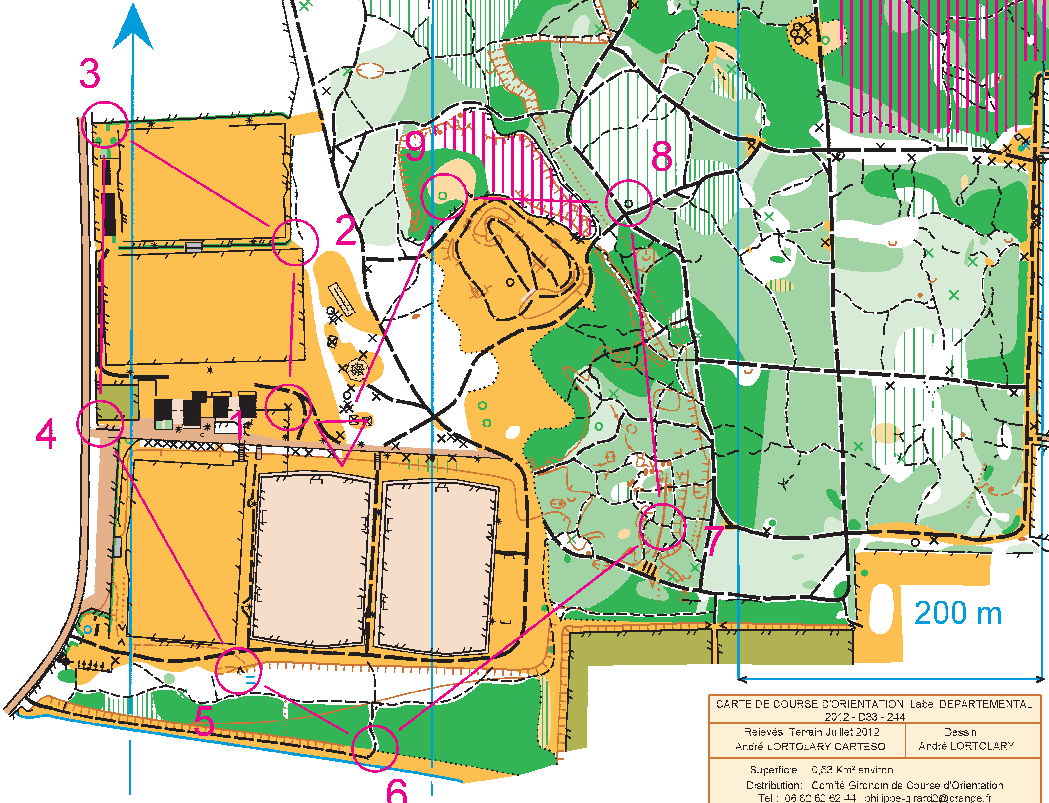

## MERIGNAC Le BURCK

Echelle 1/5 000  
Equidistance 5m

Espace Sport Orientation  
Bleu

Zone interdite

### LEGENDE CARTO

	Courbes de niveau
	Abrupt - levée de terre
	Butte, Colline
	Dépression, trou sec
	Fossé sec, ravine
	Falaises
	Rochers, zone rocheuse
	Trou rocheur, grotte
	Construction, Ruine
	Mur et muret
	Ligne électrique MT, HT
	Clôtures
	Routes
	Chemins
	Sentiers
	Puits, source, trou d'eau
	Rivière, ruisseau, fossé
	Marais, marécage
	Lac, Etang, mare
	Course impossible
	Course très ralentie
	Course ralentie
	Végétation basse
	Terrain découvert
	Champ en culture
	Zone d'habitation
	Départ
	Poste
	Arrivée
	zone interdite

CARTE DE COURSE D'ORIENTATION Laba DEPARTEMENTALE  
27'2 - D33 - 244  
Relevés Terrain Juil 2012 Dessin  
André LORTOLARY CARTESO André LORTOLARY  
Superficie : 0,53 Km<sup>2</sup> environ  
Distribution : Comité Girardin de Course d'Orientation  
Tél : 04 62 62 62 44 - ohi ipse - j rand@orange.fr  
LES RESTRICTIONS : la possession de cette carte n'implique pas  
un droit d'accès permanent, une autorisation doit être demandée  
aux propriétaires des terrains et mairies.  
Toute reproduction ou adaptation, sous quelque forme et par  
quelque procédé que ce soit, même partielle, est interdite.  
© F. F. C. O Année 2012

### Parcours Bleu, Longueur 1,5 km

- Départ
- 1. 32 angle clôture
  - 2. 50 angle clôture
  - 3. 48 angle haie
  - 4. 31 angle clôture
  - 5. 53 trou en béton
  - 6. 58 extrémité chemin
  - 7. 34 croisement ravine/chemin
  - 8. 59 poubelle
  - 9. 56 arbre isolé
- Départ