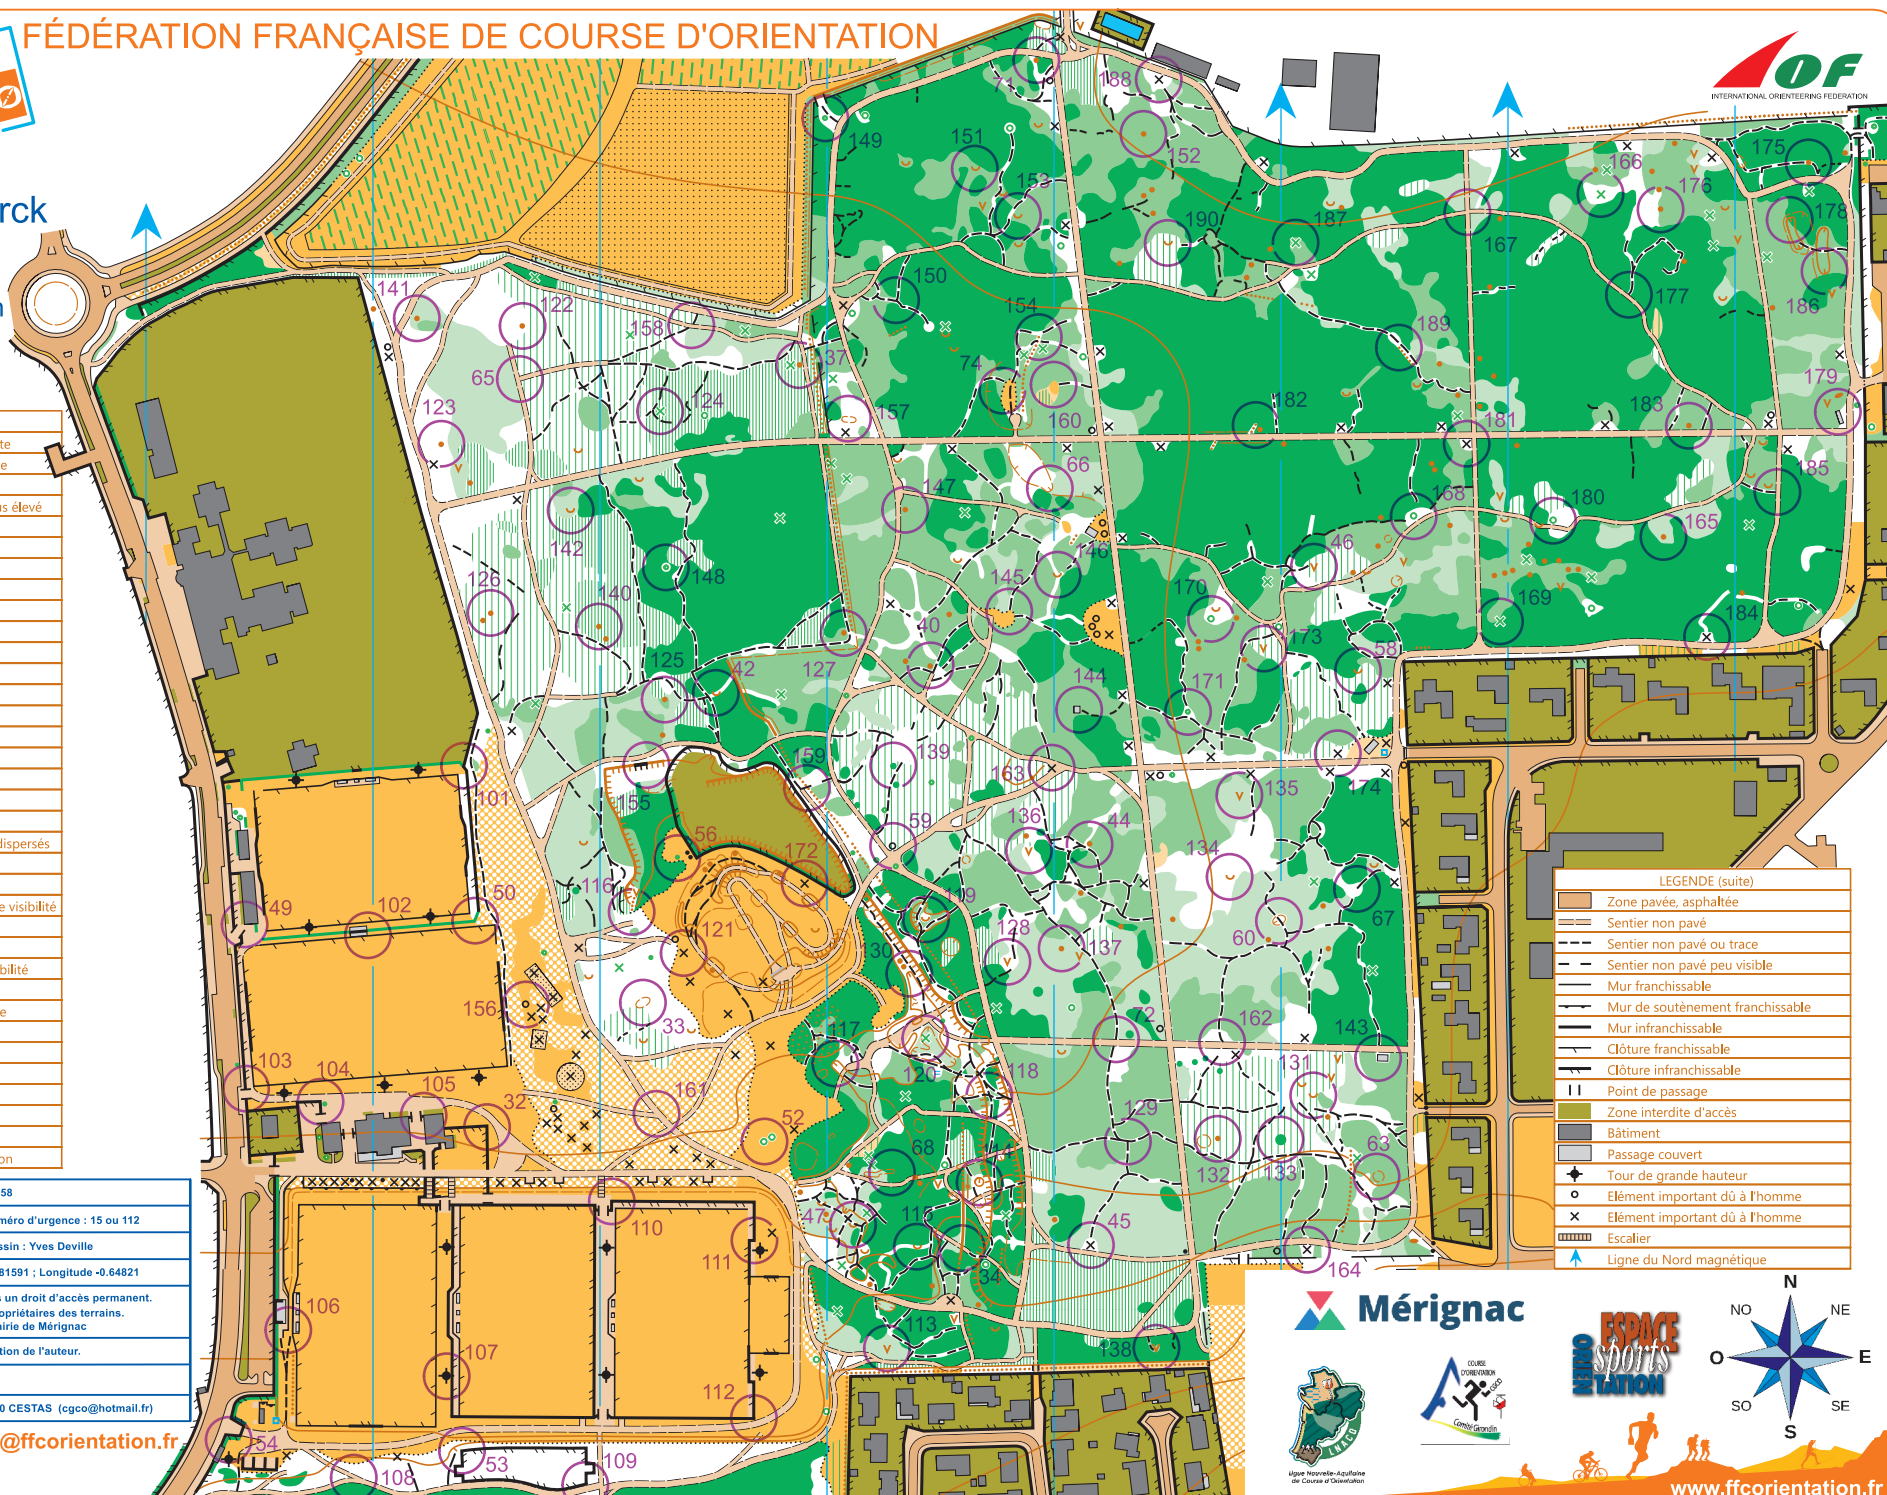

Carte de course d'orientation n°2021-D33-358	
Carte de base : n°2012-D33-244	Numéro d'urgence : 15 ou 112
Relevés : Yves Deville	Dessin : Yves Deville
Coordonnées Géographiques : Latitude 44.81591 ; Longitude -0.64821	
La possession de cette carte n'implique pas un droit d'accès permanent. Une autorisation doit être demandée aux propriétaires des terrains. Autorisation d'accès (mairie, ONF, etc.) : mairie de Mérignac	
Toute reproduction interdite sans l'autorisation de l'auteur.	
Distribution : mairie de Mérignac	
Coordonnées CDCO : stade du Bouzet 33610 CESTAS (cgco@hotmail.fr)	

01 47 97 11 91 - contact@ffcoorientation.fr

LEGENDE (suite)	
	Zone pavée, asphaltée
	Sentier non pavé
	Sentier non pavé ou trace
	Sentier non pavé peu visible
	Mur franchissable
	Mur de soutènement franchissable
	Mur infranchissable
	Clôture franchissable
	Clôture infranchissable
	Point de passage
	Zone interdite d'accès
	Bâtiment
	Passage couvert
	Tour de grande hauteur
	Élément important dû à l'homme
	Élément important dû à l'homme
	Escalier
	Ligne du Nord magnétique

Mérignac

ESPACE SPORTS
MÉRIGNAC